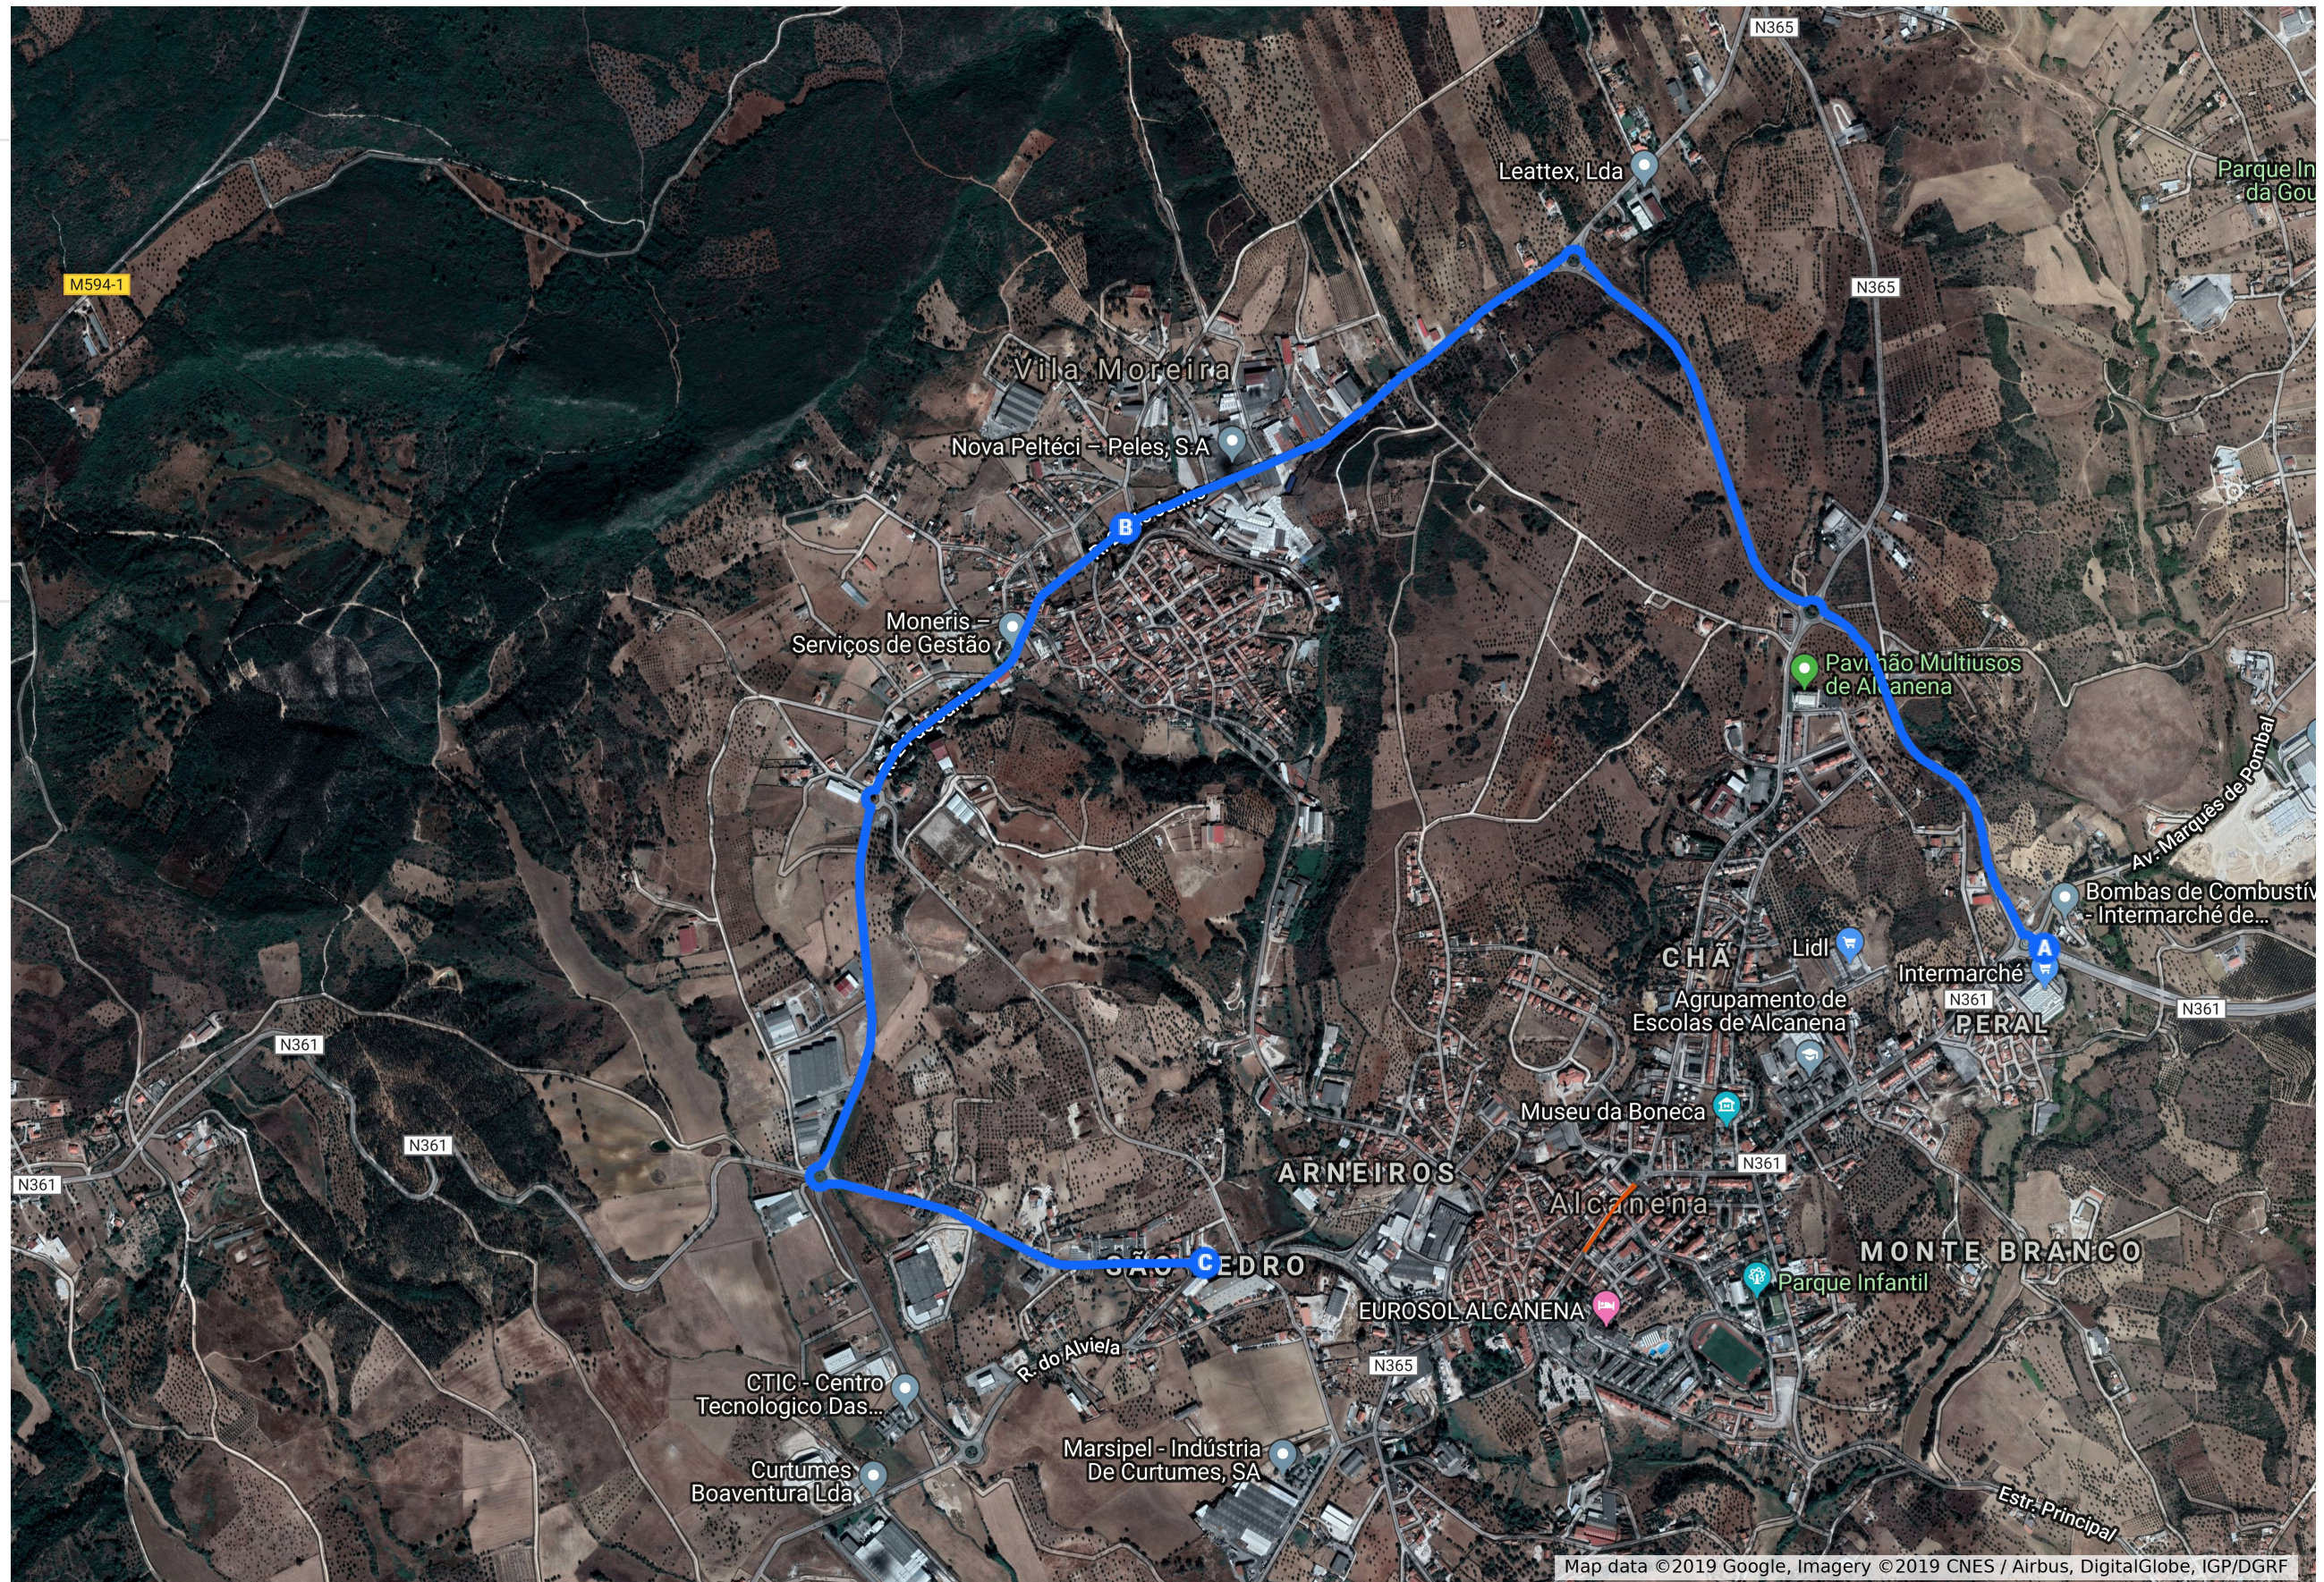

Festas S. Pedro 2019 Pesados

Corte

Direções de Av. Marquês de Pombal 651, 2380 Alcanena, Portugal para São Pedro, Alcanena

Av. Marquês de Pombal 651, 2380 Alcanena, Portugal

R. do Carvalho 1700, 2380-648 Vila Moreira, Portugal

São Pedro, Alcanena

Desvio de Pesados

Map data ©2019 Google, Imagery ©2019 CNES / Airbus, DigitalGlobe, IGP/DGRF